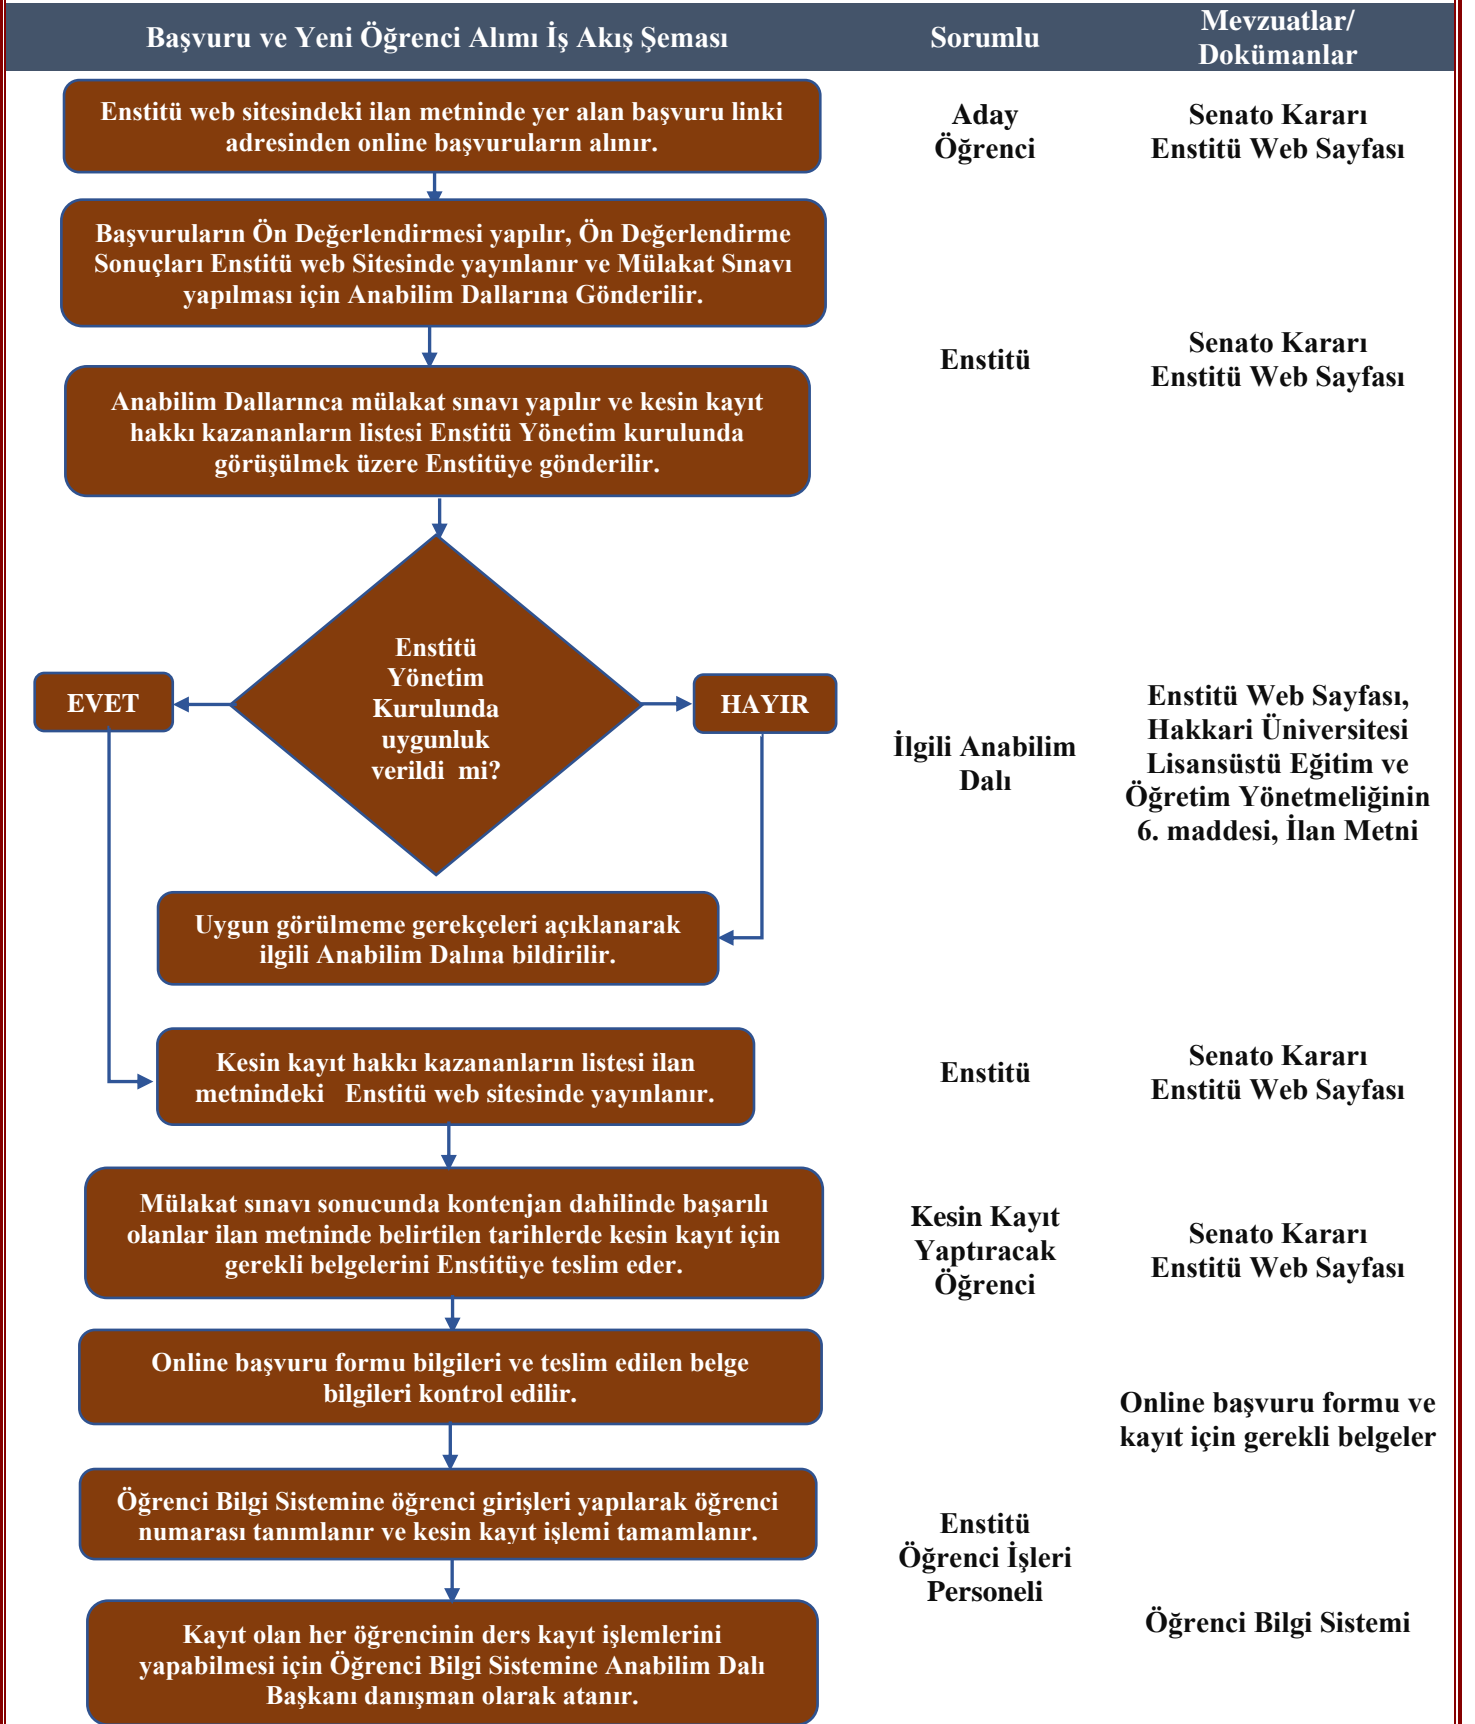

BAŞVURU VE YENİ ÖĞRENCİ ALIMI İŞ AKIŞ SÜRECİ

HAZIRLAYAN

Cemalettin
BUGUTEKİN
Enstitü Sekreteri V.

KONTROL EDENLER

Dr. Öğr. Üyesi Selçuk EŞSİZ
Enstitü Müdür Yardımcısı
Dr. Öğr. Üyesi Yusuf TAN
Enstitü Müdür Yardımcısı